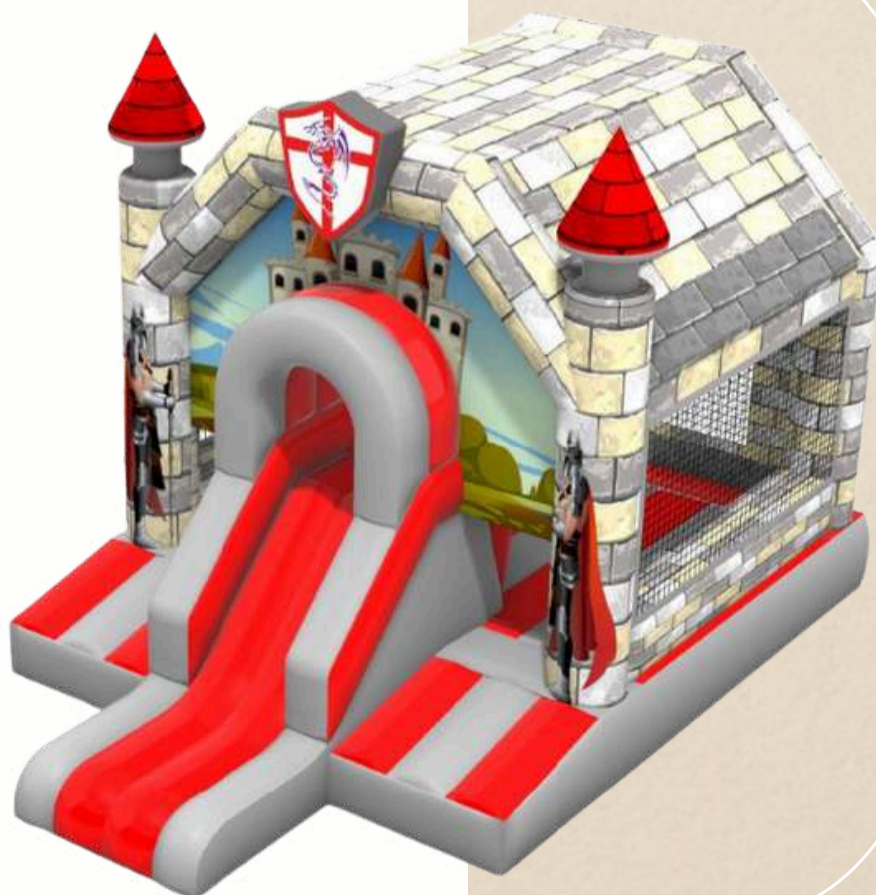

CHEVALIER SLIDE

4,6X3X3,3M

80KG

1600€HTVA