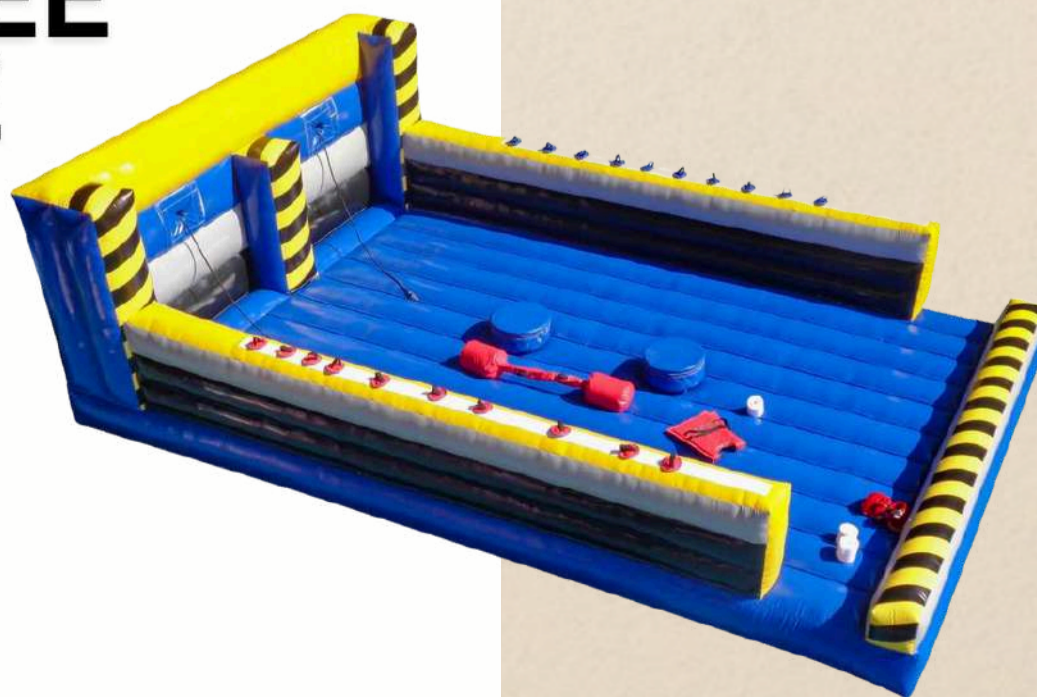

COMBI BUNGEE RUN/JOUXTE

9X5X2,7M

160kg

3300€HTVA