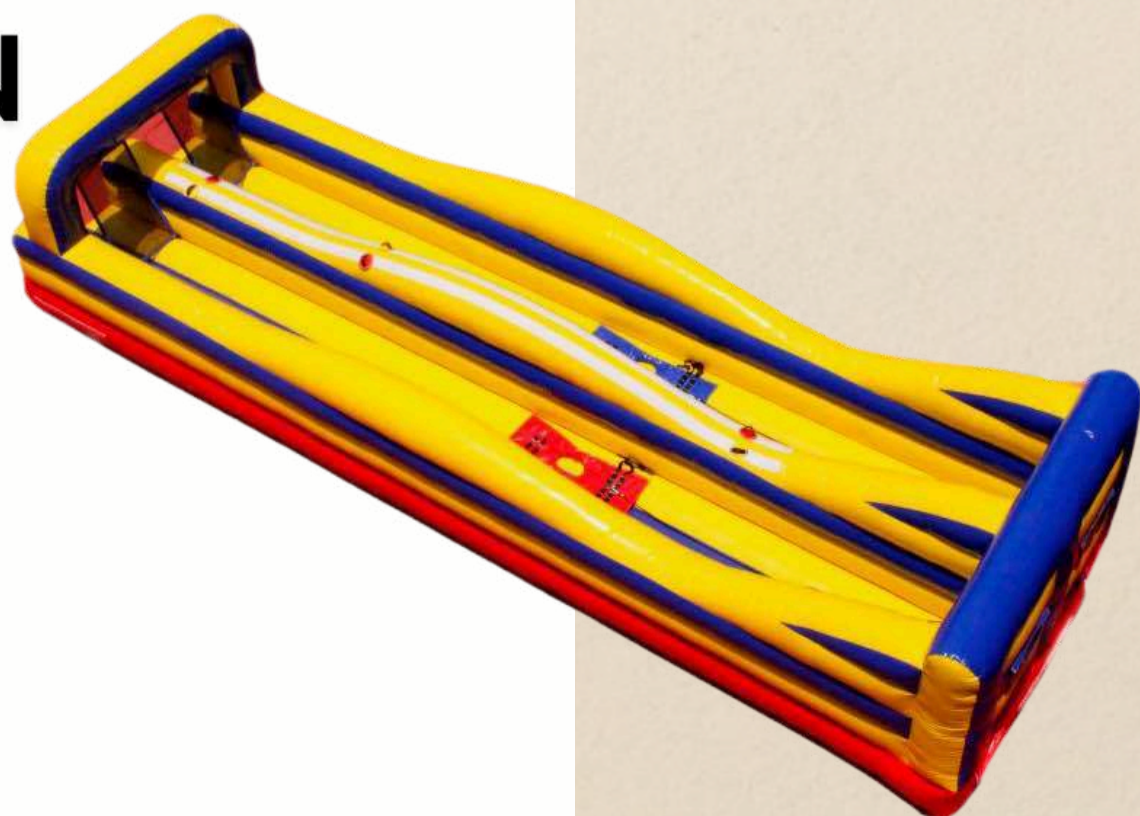

2400€HTVA

CATALOGUE 2025

CIBLE REVERSIBLE

3M

30kg

800€HTVA

GOAL

2,7X2,7M